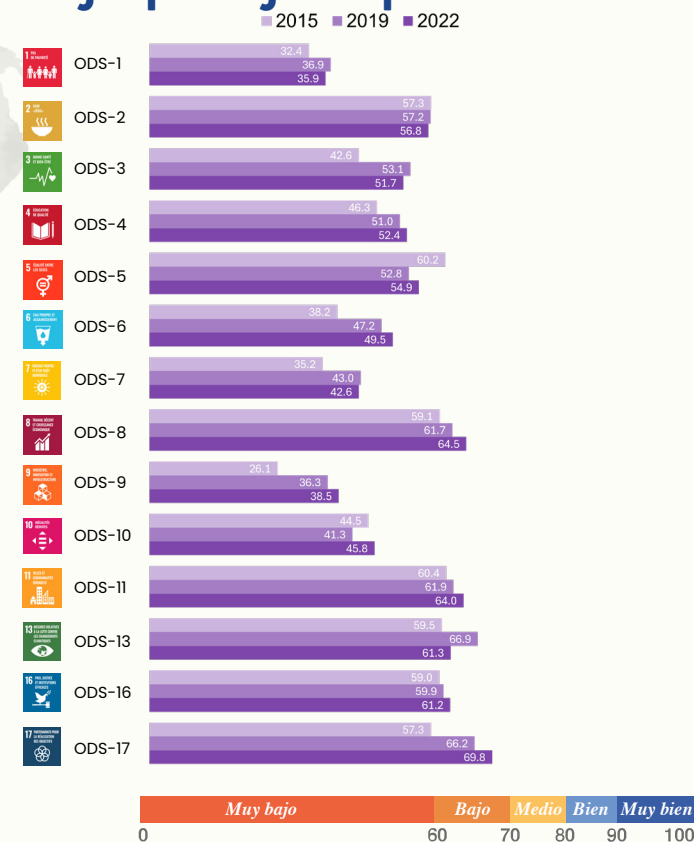

Tanzania UR

África subsahariana

Si las tendencias pasadas continúan, el mundo no logrará la igualdad de género hasta 2121. ¿Cómo le está yendo a Tanzania UR en materia de igualdad de género en los ODS?

El índice de Género de los ODS abarca 139 países, lo que representa el 96% de las mujeres y niñas del mundo, y cubre 14 de los 17 Objetivos de Desarrollo Sostenible. Incluye 56 indicadores que capturan mediciones relativas al género en toda la Agenda 2030.

Puntajes del índice

Según las tendencias pasadas, ningún país logrará la igualdad de género para 2030. **Para lograr un puntaje de 100 en 2030, Tanzania UR necesitaría mejorar 5,93 puntos por año a partir de 2022.**

Puntajes por objetivo para 2015 – 2022

Clasificación mundial **111** de 139 países

Clasificación regional **12** de 36 países

Indicadores de buen y mal desempeño desde 2015

Buenos ↑

- Ind. 17.3: Proporción de mujeres (15 años y +) que informan que la corrupción gubernamental no está extendida en el país en el que viven
- Ind. 3.4: Proporción de mujeres que informan estar satisfechas con la calidad de los servicios de salud en sus áreas
- Ind. 13.2: Proporción de mujeres (15 años y +) que informan estar satisfechas con los esfuerzos para conservar el medio ambiente