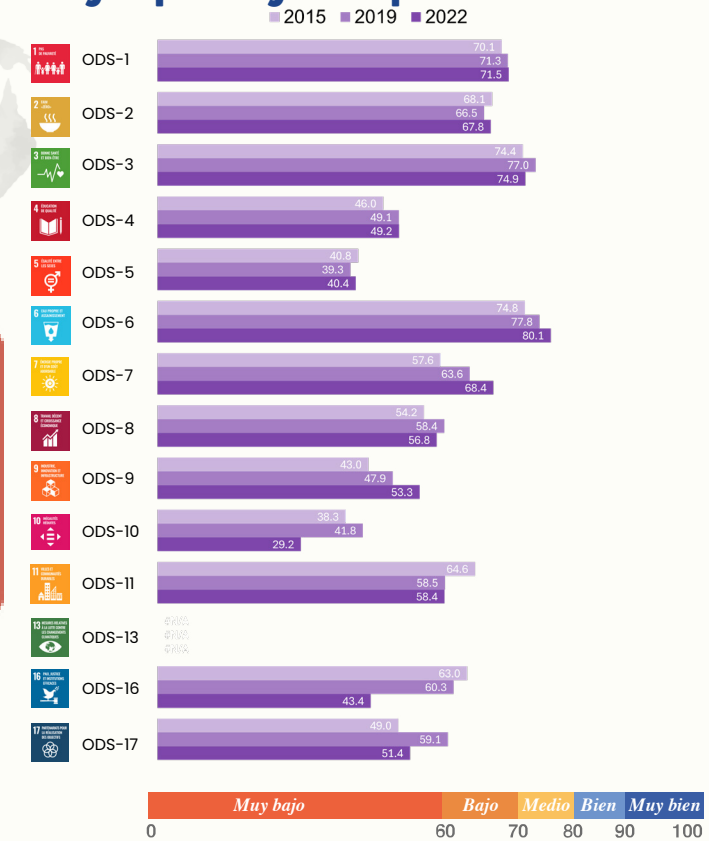

# Myanmar

## Asia y el Pacífico

Si las tendencias pasadas continúan, el mundo no logrará la igualdad de género hasta 2121. ¿Cómo le está yendo a Myanmar en materia de igualdad de género en los ODS?

El índice de Género de los ODS abarca 139 países, lo que representa el 96% de las mujeres y niñas del mundo, y cubre 14 de los 17 Objetivos de Desarrollo Sostenible. Incluye 56 indicadores que capturan mediciones relativas al género en toda la Agenda 2030.

## Puntajes del índice

Según las tendencias pasadas, ningún país logrará la igualdad de género para 2030. Para lograr un puntaje de 100 en 2030, Myanmar necesitaría mejorar 5,58 puntos por año a partir de 2022.

## Puntajes por objetivo para 2015 – 2022

Clasificación mundial **106** de 139 países

Clasificación regional **24** de 26 países