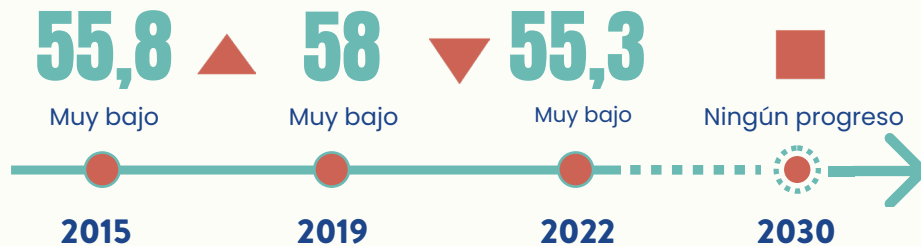

# Myanmar

## Asia y el Pacífico

Si las tendencias pasadas continúan, el mundo no logrará la igualdad de género hasta 2121. ¿Cómo le está yendo a Myanmar en materia de igualdad de género en los ODS?

El índice de Género de los ODS abarca 139 países, lo que representa el 96% de las mujeres y niñas del mundo, y cubre 14 de los 17 Objetivos de Desarrollo Sostenible. Incluye 56 indicadores que capturan mediciones relativas al género en toda la Agenda 2030.

## Puntajes del índice

Según las tendencias pasadas, ningún país logrará la igualdad de género para 2030. Para lograr un puntaje de 100 en 2030, Myanmar necesitaría mejorar 5,58 puntos por año a partir de 2022.