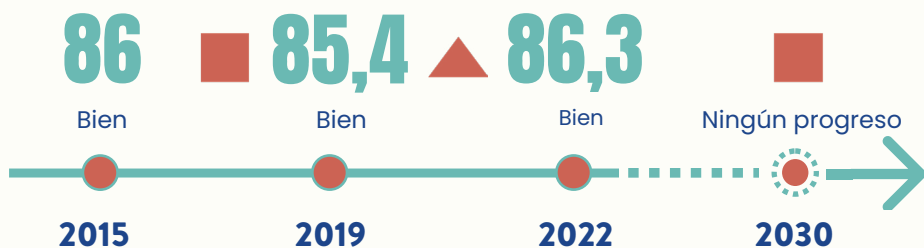

Luxemburgo

Europa y América del Norte

Si las tendencias pasadas continúan, el mundo no logrará la igualdad de género hasta 2121. ¿Cómo le está yendo a Luxemburgo en materia de igualdad de género en los ODS?

El índice de Género de los ODS abarca 139 países, lo que representa el 96% de las mujeres y niñas del mundo, y cubre 14 de los 17 Objetivos de Desarrollo Sostenible. Incluye 56 indicadores que capturan mediciones relativas al género en toda la Agenda 2030.

Puntajes del índice

Según las tendencias pasadas, ningún país logrará la igualdad de género para 2030. Para lograr un puntaje de 100 en 2030, Luxemburgo necesitaría mejorar 1,71 puntos por año a partir de 2022.