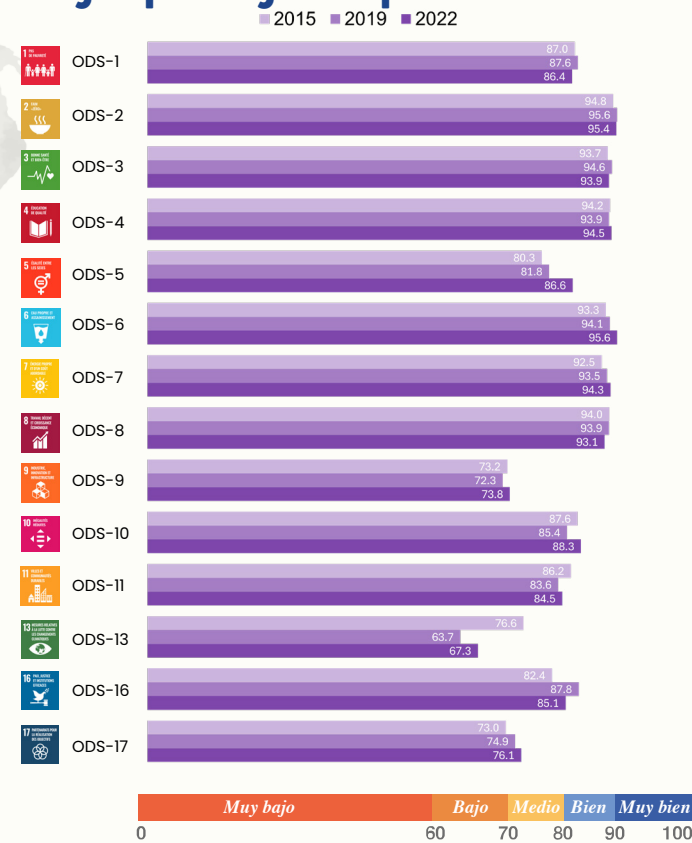

Puntajes por objetivo para 2015 – 2022

[Conoce el Informe del índice](#)

[Explora los datos del índice](#)

[Siga nuestra campaña](#)

Ritmo de cambio

- **Progreso rápido:** Puntaje que aumentó más de 0,6 puntos por año
- **Algún progreso:** Puntaje que aumentó entre 0,2 y 0,6 puntos por año
- **Ningún progreso:** Puntaje que se mantuvo igual (margen entre -0,2 y +0,2 puntos por año)
- **Retrocesos:** Puntaje que disminuyó más de -0,2 puntos por año