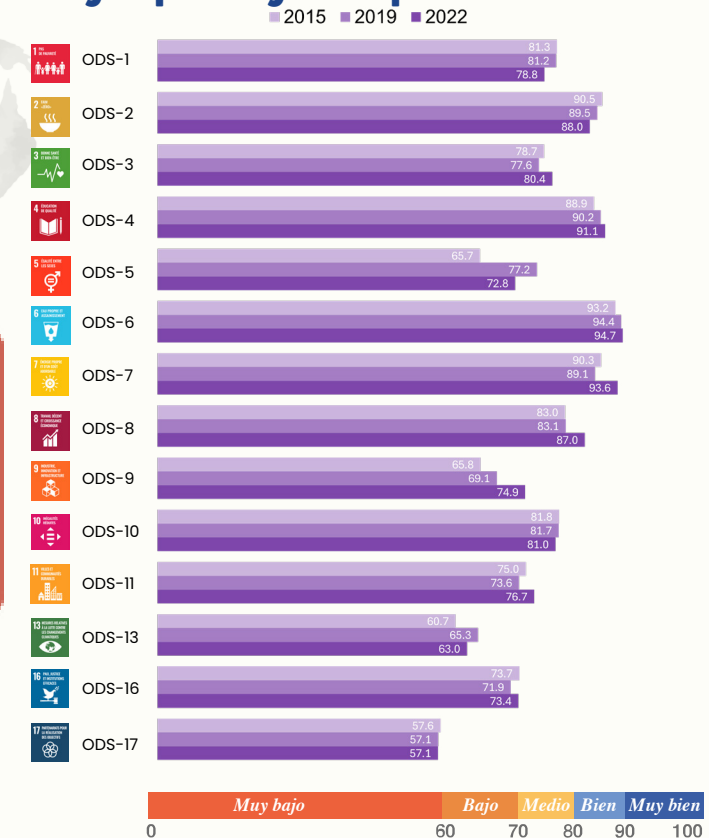

# Eslovaquia

## Europa y América del Norte

Si las tendencias pasadas continúan, el mundo no logrará la igualdad de género hasta 2121. ¿Cómo le está yendo a Eslovaquia en materia de igualdad de género en los ODS?

El índice de Género de los ODS abarca 139 países, lo que representa el 96% de las mujeres y niñas del mundo, y cubre 14 de los 17 Objetivos de Desarrollo Sostenible. Incluye 56 indicadores que capturan mediciones relativas al género en toda la Agenda 2030.

## Puntajes del índice

Según las tendencias pasadas, ningún país logrará la igualdad de género para 2030. Para lograr un puntaje de 100 en 2030, Eslovaquia necesitaría mejorar 2,66 puntos por año a partir de 2022.

## Puntajes por objetivo para 2015 – 2022

Clasificación mundial **27** de 139 países

Clasificación regional **23** de 45 países