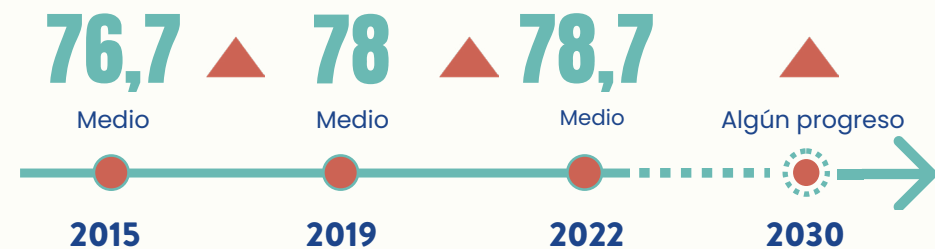

## Europa y América del Norte

Si las tendencias pasadas continúan, el mundo no logrará la igualdad de género hasta 2121. ¿Cómo le está yendo a Eslovaquia en materia de igualdad de género en los ODS?

El índice de Género de los ODS abarca 139 países, lo que representa el 96% de las mujeres y niñas del mundo, y cubre 14 de los 17 Objetivos de Desarrollo Sostenible. Incluye 56 indicadores que capturan mediciones relativas al género en toda la Agenda 2030.

## Puntajes del índice

Según las tendencias pasadas, ningún país logrará la igualdad de género para 2030. Para lograr un puntaje de 100 en 2030, Eslovaquia necesitaría mejorar 2,66 puntos por año a partir de 2022.