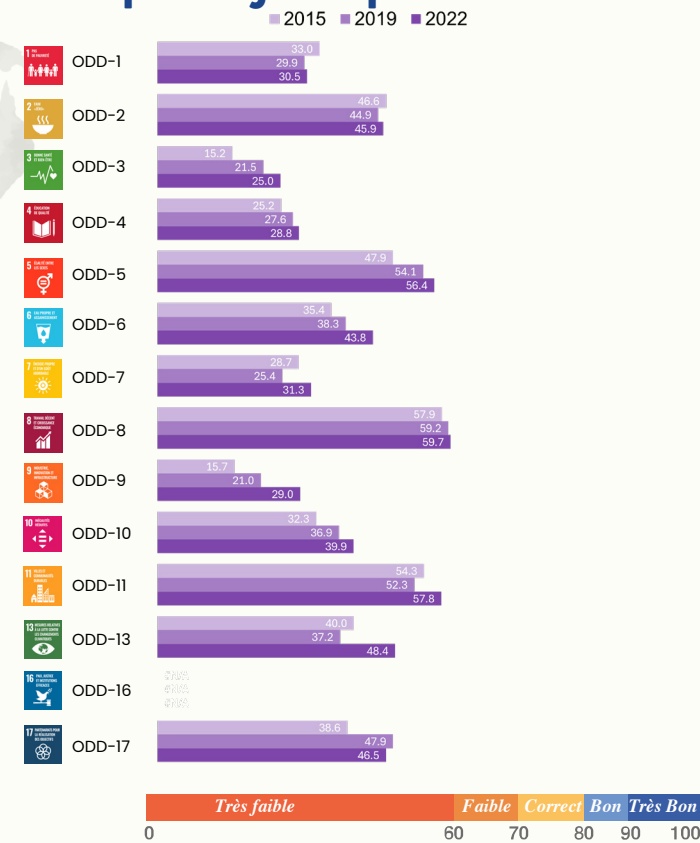

Scores par Objectif pour 2015 – 2022

Indicateurs les Plus et les Moins Performants depuis 2015

Meilleurs

- Ind. 5.5: Proportion de femmes occupant de hautes fonctions ministérielles/gouvernementales
- Ind. 5.3: Mesure dans laquelle des motifs juridiques permettent l'avortement
- Ind. 10.4: Mesure dans laquelle les femmes peuvent discuter librement de questions politiques dans les espaces privés et publics

Pires

- Ind. 11.1: Proportion de femmes (15 ans et plus) déclarant avoir eu assez d'argent pour se procurer un abri ou un logement au cours des 12 derniers mois
- Ind. 5.2: Proportion de femmes (15 ans et plus) déclarant qu'en cas de besoin, elles ont des parents ou des amis sur lesquels elles peuvent compter pour les aider
- Ind. 7.3: Proportion de femmes (15 ans et plus) se déclarant satisfaites de la qualité de l'air là où elles vivent

Rythme de Changement

- **Progrès rapides:** Le score a augmenté de plus de 0,6 points par an
- **Quelques progrès:** Le score a augmenté entre 0,2 et 0,6 points par an
- **Aucun progrès:** Le score est resté « le même » (variation entre -0,2 et +0,2 points par an)
- **Baisse :** Le score a baissé de plus de -0,2 points par an

[Explorer le Rapport sur l'Indice](#)

[Explorer les Données de l'Indice](#)

[Suivez Notre Campagne](#)