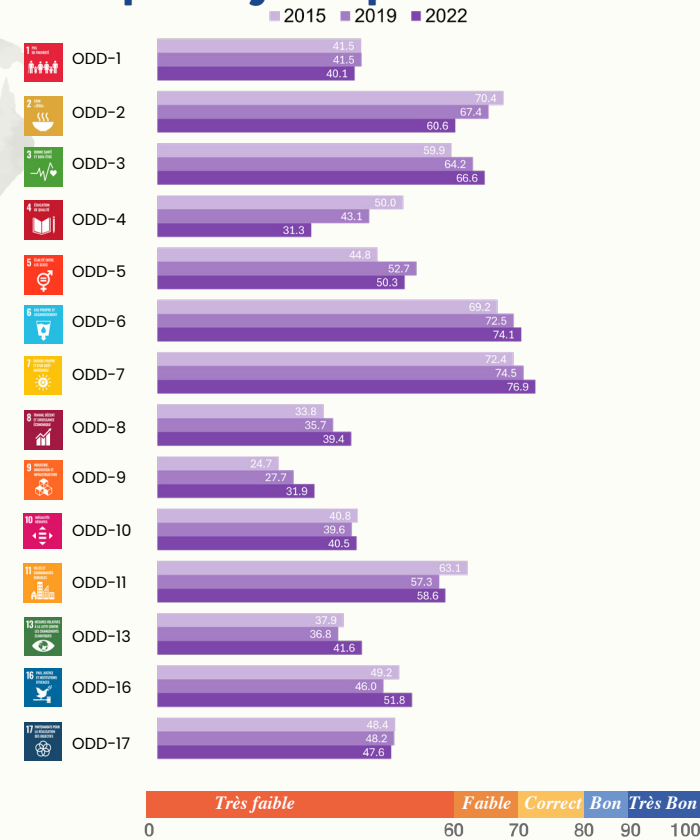

Pakistan

Asie et Pacifique

Si les tendances passées se poursuivent, l'égalité de genre au niveau mondial ne sera pas atteinte avant 2121. Quels sont les résultats du Pakistan en matière d'égalité de genre dans les ODD ?

L'indice de genre des ODD 2024 couvre 139 pays, 96 % des filles et des femmes dans le monde, et 14 des 17 Objectifs de développement durable. Il comprend 56 indicateurs qui saisissent les mesures liées au genre dans l'ensemble de l'Agenda 2030.

Scores de l'Indice

Sur la base des tendances passées, aucun pays n'atteindra l'égalité de genre d'ici 2030. Pour atteindre un score de 100 en 2030, le Pakistan devrait s'améliorer de 6,39 points par an à partir de 2022.

Scores par Objectif pour 2015 – 2022

Classement Mondial **123** sur 139 pays

Classement Régional **25** sur 26 pays

Indicateurs les Plus et les Moins Performants depuis 2015

Meilleurs

- Ind. 5.5: Proportion de femmes occupant de hautes fonctions ministérielles/gouvernementales
- Ind. 8.4: Mesure dans laquelle le pays dispose de lois imposant l'obligation de congés familiaux et l'égalité des soins
- Ind. 5.2: Proportion de femmes (15 ans et plus) déclarant qu'en cas de besoin, elles ont des parents ou des amis sur lesquels elles peuvent compter pour les aider