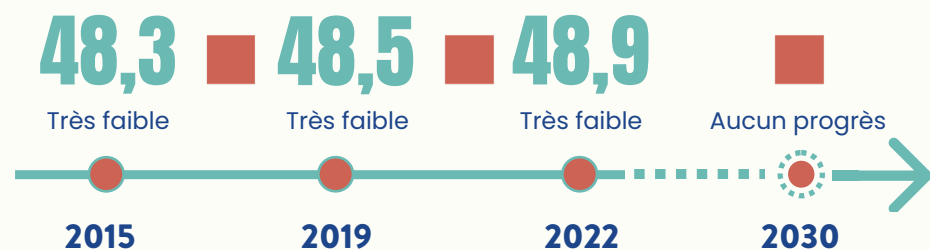

Pakistan

Asie et Pacifique

Si les tendances passées se poursuivent, l'égalité de genre au niveau mondial ne sera pas atteinte avant 2121. Quels sont les résultats du Pakistan en matière d'égalité de genre dans les ODD ?

L'indice de genre des ODD 2024 couvre 139 pays, 96 % des filles et des femmes dans le monde, et 14 des 17 Objectifs de développement durable. Il comprend 56 indicateurs qui saisissent les mesures liées au genre dans l'ensemble de l'Agenda 2030.

Scores de l'Indice

Sur la base des tendances passées, aucun pays n'atteindra l'égalité de genre d'ici 2030. Pour atteindre un score de 100 en 2030, le Pakistan devrait s'améliorer de 6,39 points par an à partir de 2022.