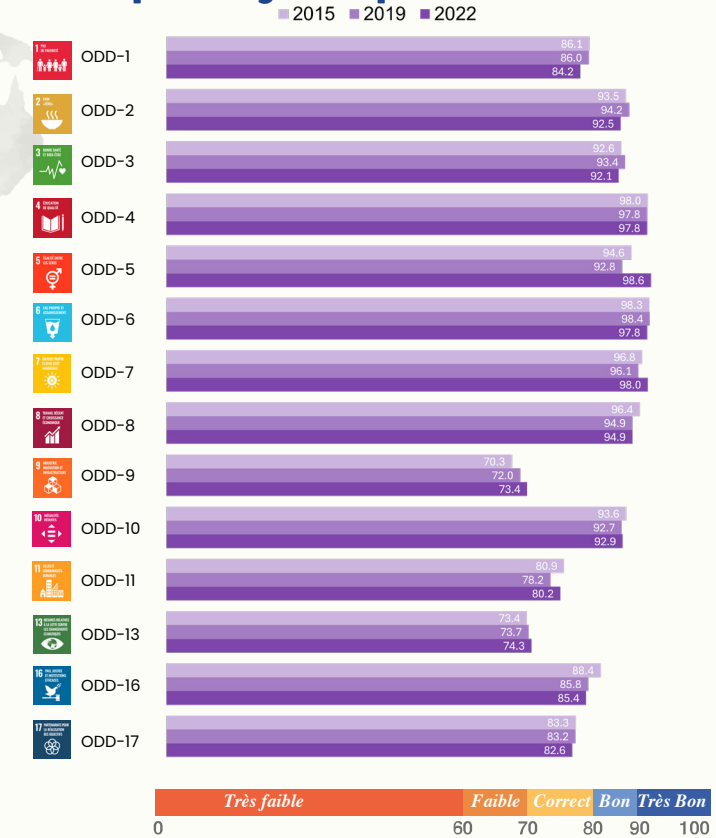

Norvège

Europe et Amérique du Nord

Si les tendances passées se poursuivent, l'égalité de genre au niveau mondial ne sera pas atteinte avant 2121. Quels sont les résultats de la Norvège en matière d'égalité de genre dans les ODD ?

L'indice de genre des ODD 2024 couvre 139 pays, 96 % des filles et des femmes dans le monde, et 14 des 17 Objectifs de développement durable. Il comprend 56 indicateurs qui saisissent les mesures liées au genre dans l'ensemble de l'Agenda 2030.

Scores de l'Indice

Sur la base des tendances passées, aucun pays n'atteindra l'égalité de genre d'ici 2030. Pour atteindre un score de 100 en 2030, la Norvège devrait s'améliorer de 1,44 points par an à partir de 2022.

Classement Mondial 4 sur 139 pays

Classement Régional 4 sur 45 pays

Scores par Objectif pour 2015 – 2022

Indicateurs les Plus et les Moins Performants depuis 2015

Meilleurs ↑

- Ind. 9.2: Proportion de femmes (15 ans et plus) se déclarant satisfaites de la qualité des routes dans leur ville ou zone de résidence
- Ind. 16.3: Proportion de femmes (15 ans et plus) déclarant se sentir en sécurité lorsqu'elles marchent seules la nuit dans la ville ou la région où elles habitent
- Ind. 10.3: Proportion d'instruments clés des droits humains, relatifs à la migration, ratifiés