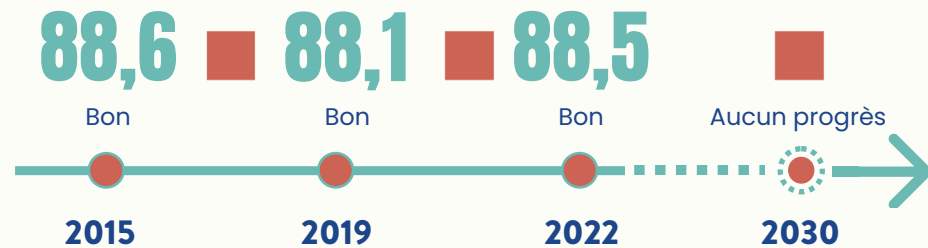

Norvège

Europe et Amérique du Nord

Si les tendances passées se poursuivent, l'égalité de genre au niveau mondial ne sera pas atteinte avant 2121. Quels sont les résultats de la Norvège en matière d'égalité de genre dans les ODD ?

L'indice de genre des ODD 2024 couvre 139 pays, 96 % des filles et des femmes dans le monde, et 14 des 17 Objectifs de développement durable. Il comprend 56 indicateurs qui saisissent les mesures liées au genre dans l'ensemble de l'Agenda 2030.

Scores de l'Indice

Sur la base des tendances passées, aucun pays n'atteindra l'égalité de genre d'ici 2030. Pour atteindre un score de 100 en 2030, la Norvège devrait s'améliorer de 1,44 points par an à partir de 2022.