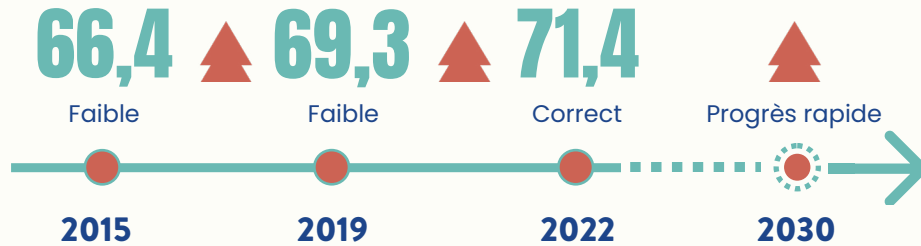

# Malaisie

## Asie et Pacifique

Si les tendances passées se poursuivent, l'égalité de genre au niveau mondial ne sera pas atteinte avant 2121. Quels sont les résultats de la Malaisie en matière d'égalité de genre dans les ODD ?

L'indice de genre des ODD 2024 couvre 139 pays, 96 % des filles et des femmes dans le monde, et 14 des 17 Objectifs de développement durable. Il comprend 56 indicateurs qui saisissent les mesures liées au genre dans l'ensemble de l'Agenda 2030.

## Scores de l'Indice

Sur la base des tendances passées, aucun pays n'atteindra l'égalité de genre d'ici 2030. Pour atteindre un score de 100 en 2030, la Malaisie devrait s'améliorer de 3,57 points par an à partir de 2022.