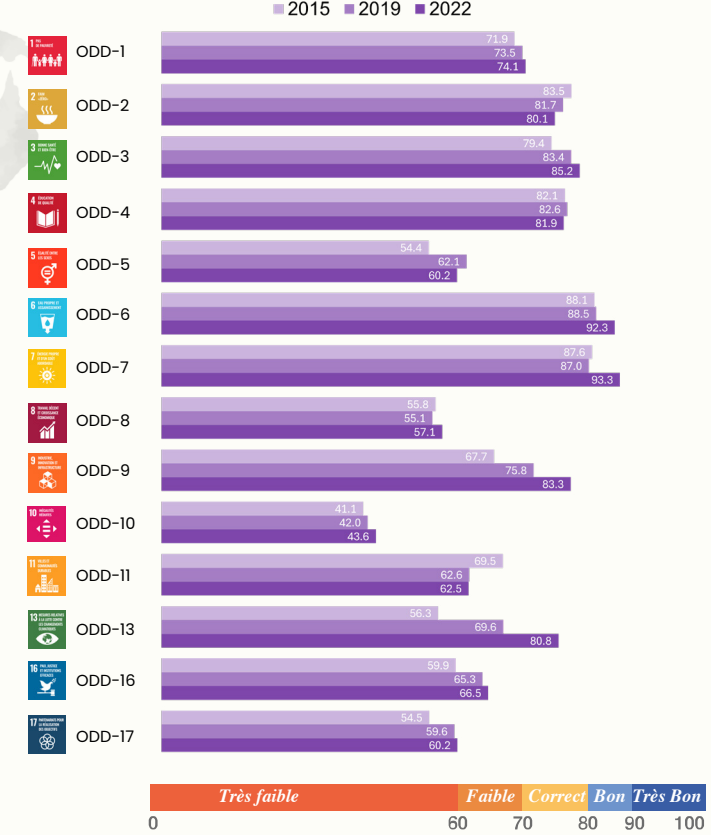

Scores par Objectif pour 2015 – 2022

Rythme de Changement

- **Progrès rapides:** Le score a augmenté de plus de 0,6 points par an
- **Quelques progrès:** Le score a augmenté entre 0,2 et 0,6 points par an
- **Aucun progrès:** Le score est resté « le même » (variation entre -0,2 et +0,2 points par an)
- **Baisse :** Le score a baissé de plus de -0,2 points par an

[Explorer le Rapport sur l'Indice](#)

[Explorer les Données de l'Indice](#)

[Suivez Notre Campagne](#)