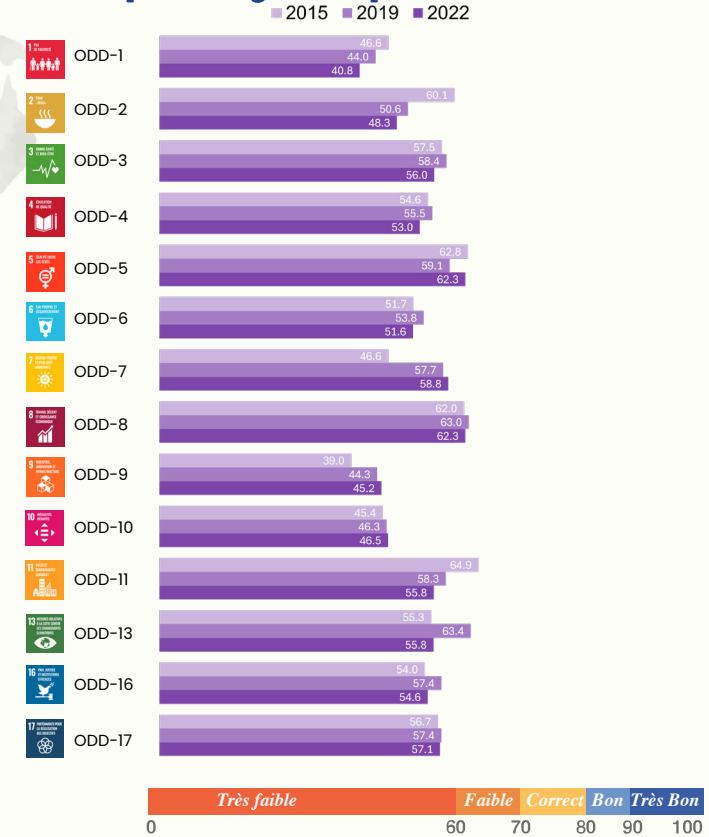

Scores par Objectif pour 2015 – 2022

Rythme de Changement

- ▲ **Progrès rapides:** Le score a augmenté de plus de 0,6 points par an
- ▲ **Quelques progrès:** Le score a augmenté entre 0,2 et 0,6 points par an
- **Aucun progrès:** Le score est resté « le même » (variation entre -0,2 et +0,2 points par an)
- ▼ **Baisse :** Le score a baissé de plus de -0,2 points par an

[Explorer le Rapport sur l'Indice](#)

[Explorer les Données de l'Indice](#)

[Suivez Notre Campagne](#)