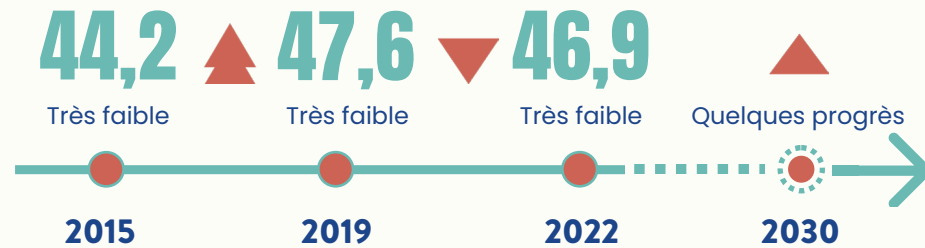

Burkina Faso

Afrique subsaharienne

Si les tendances passées se poursuivent, l'égalité de genre au niveau mondial ne sera pas atteinte avant 2121. Quels sont les résultats du Burkina Faso en matière d'égalité de genre dans les ODD ?

L'indice de genre des ODD 2024 couvre 139 pays, 96 % des filles et des femmes dans le monde, et 14 des 17 Objectifs de développement durable. Il comprend 56 indicateurs qui saisissent les mesures liées au genre dans l'ensemble de l'Agenda 2030.

Scores de l'Indice

Sur la base des tendances passées, aucun pays n'atteindra l'égalité de genre d'ici 2030. Pour atteindre un score de 100 en 2030, le Burkina Faso devrait s'améliorer de 6,63 points par an à partir de 2022.

Classement Mondial **129** sur 139 pays

Classement Régional **28** sur 36 pays