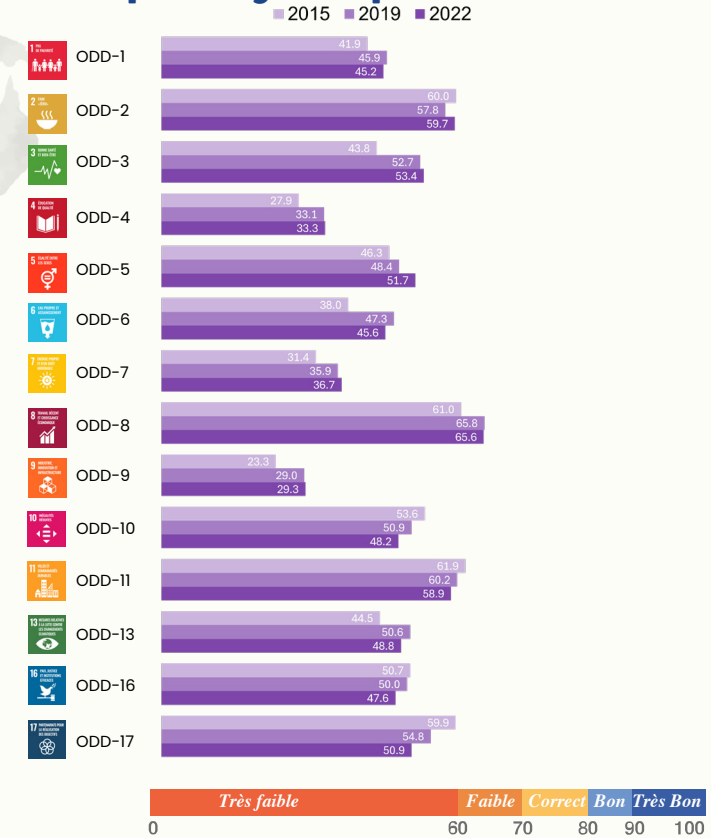

Scores par Objectif pour 2015 – 2022

Indicateurs les Plus et les Moins Performants depuis 2015

Meilleurs

- Ind. 6.3: Proportion de femmes (15 ans et plus) se déclarant satisfaites de la qualité de l'eau dans leur ville ou zone de résidence
- Ind. 3.4: Proportion de femmes (15 ans et plus) se déclarant satisfaites de la qualité des soins de santé dans leur région
- Ind. 11.3: Proportion de femmes (15 ans et plus) se déclarant satisfaites de la qualité des transports dans leur zone de résidence

Pires

- Ind. 11.1: Proportion de femmes (15 ans et plus) déclarant avoir eu assez d'argent pour se procurer un abri ou un logement au cours des 12 derniers mois
- Ind. 16.1: Mesure dans laquelle les femmes ont un accès sûr, égal et effectif à la justice
- Ind. 17.1: Dépenses militaires en pourcentage du PIB

Rythme de Changement

- **▲ Progrès rapides:** Le score a augmenté de plus de 0,6 points par an
- **▲ Quelques progrès:** Le score a augmenté entre 0,2 et 0,6 points par an
- **■ Aucun progrès:** Le score est resté « le même » (variation entre -0,2 et +0,2 points par an)
- **▼ Baisse:** Le score a baissé de plus de -0,2 points par an

[Explorer le Rapport sur l'Indice](#)

[Explorer les Données de l'Indice](#)

[Suivez Notre Campagne](#)