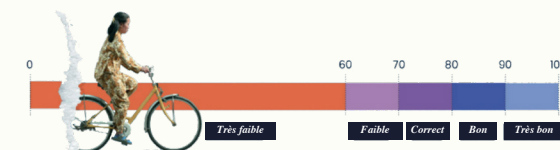

Système de notation

Progrès rapides: Augmentation de >3 points

Quelques progrès: Augmentation de <3 points et >1 point

Aucun progrès: Moins de +1 ou -1 point de variation

Baisse ou mauvaise direction: Baisse de plus de -1 point