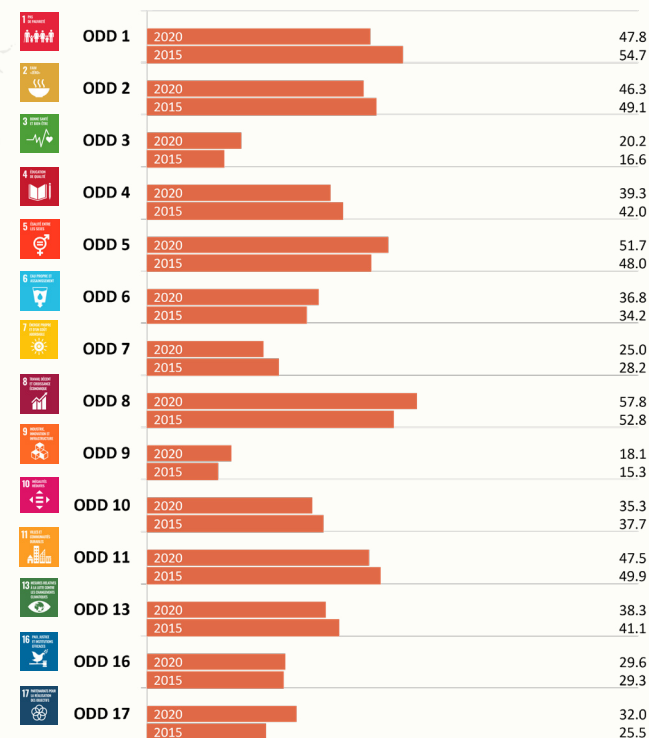

Scores par objectif pour 2015 et 2020