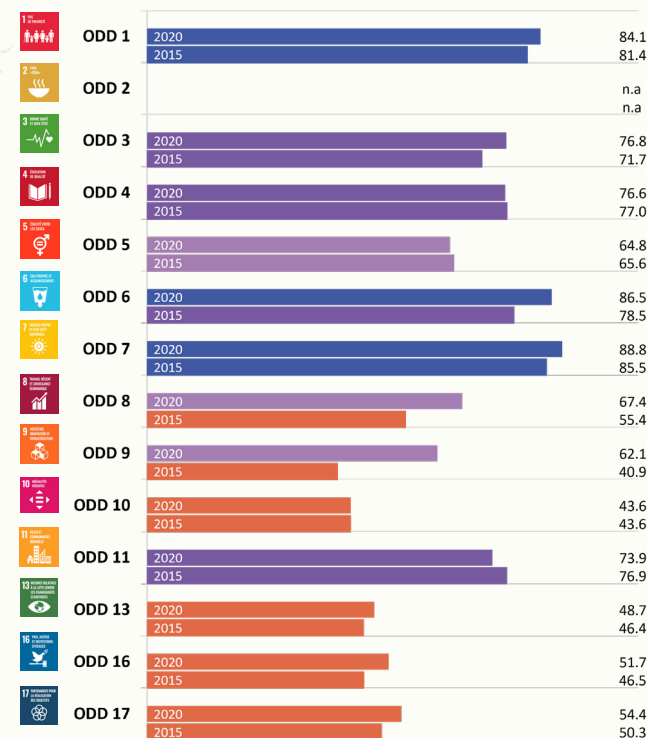

L'indice de genre des ODD couvre 144 pays, 98 % des filles et des femmes dans le monde, et 14 des 17 Objectifs de développement durable. Il comprend 56 indicateurs qui saisissent les mesures liées au genre dans l'ensemble de l'Agenda 2030.

[Découvrez quel âge vous aurez!](#)

[Explorer le Rapport sur l'indice](#)

[Explorer les données de l'indice](#)

[Suivez-nous sur Twitter](#)

Indicateurs les plus et les moins performants depuis 2015

Meilleurs

Pires

Proportion de femmes (15 ans et +) déclarant avoir eu assez d'argent pour acheter de la nourriture dont elles/leur famille avait besoin au cours des 12 derniers mois

Proportion de femmes (15 ans et plus) déclarant avoir eu assez d'argent pour se procurer un abri ou un logement au cours des 12 derniers mois

Mesure dans laquelle la délégation représentant le pays à la réunion de la COP est équilibrée entre les sexes

Scores par objectif pour 2015 et 2020

Système de notation

Progrès rapides: Augmentation de >3 points