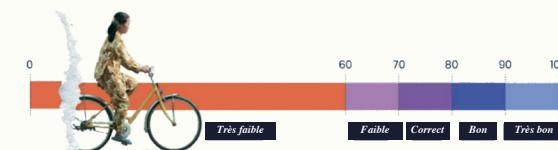

Pires

Proportion de femmes (15 ans et +) déclarant avoir eu assez d'argent pour acheter de la nourriture dont elles/leur famille avait besoin au cours des 12 derniers mois

Proportion de femmes (15 ans et plus) déclarant avoir eu assez d'argent pour se procurer un abri ou un logement au cours des 12 derniers mois

Mesure dans laquelle la délégation représentant le pays à la réunion de la COP est équilibrée entre les sexes

Scores par objectif pour 2015 et 2020

Système de notation

Progrès rapides: Augmentation de >3 points