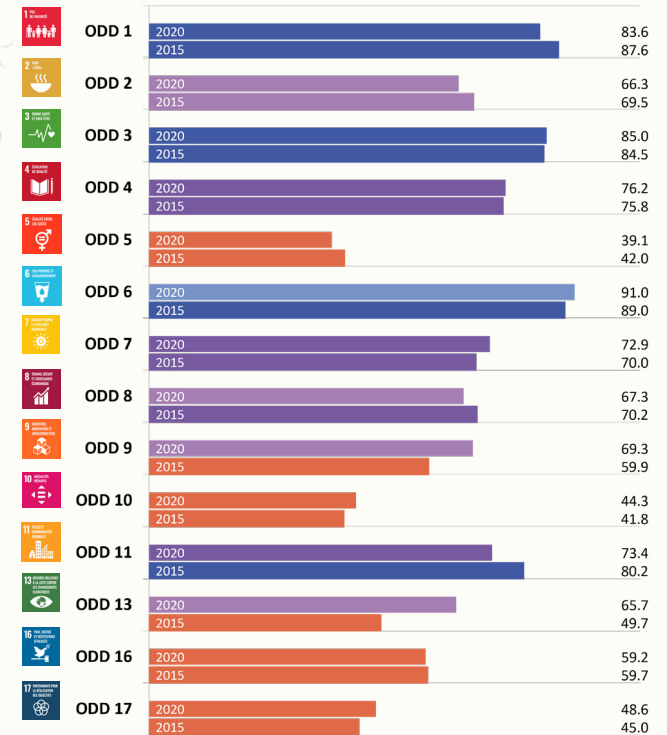

Scores par objectif pour 2015 et 2020