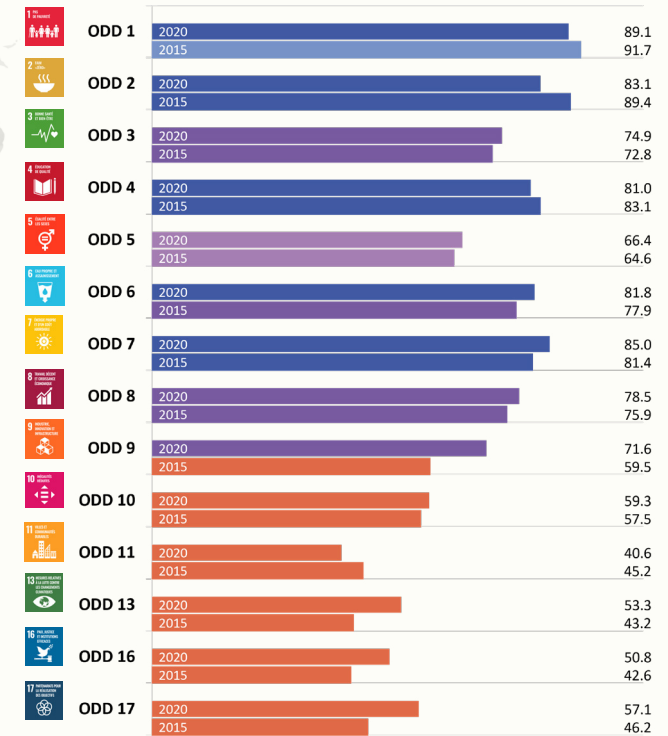

Scores par objectif pour 2015 et 2020