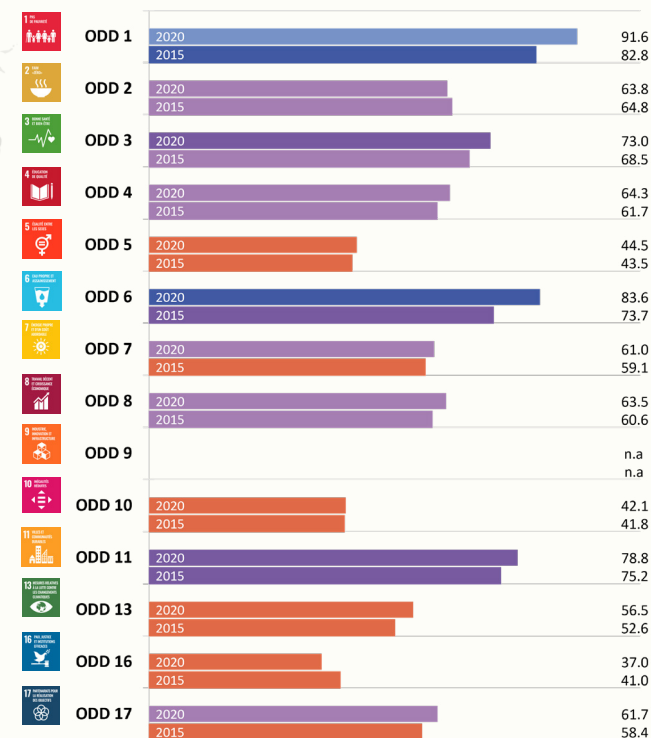

Scores par objectif pour 2015 et 2020