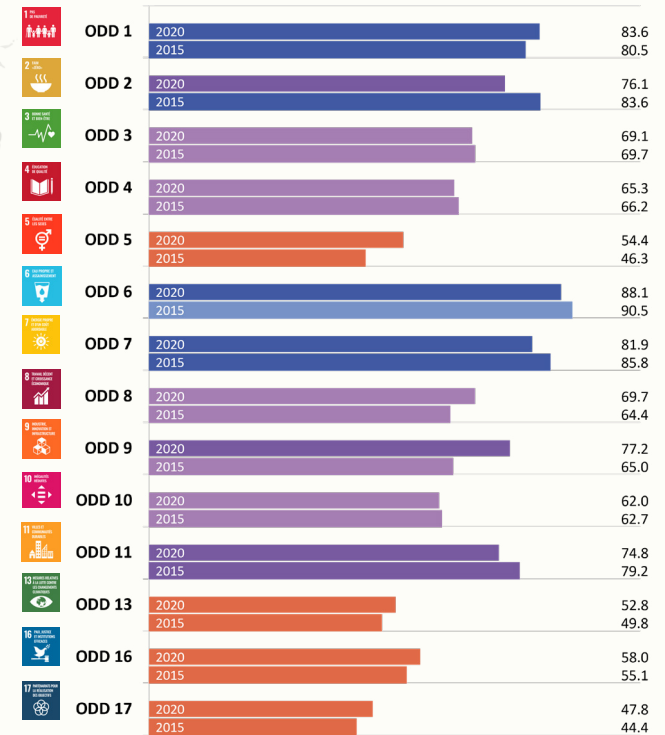

Scores par objectif pour 2015 et 2020