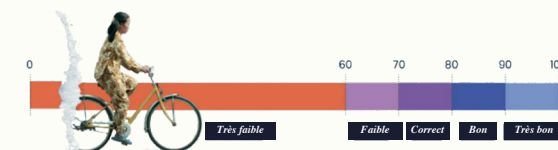

Proportion de femmes (15 ans et plus) se déclarant satisfaites de la qualité de l'eau dans leur ville ou zone de résidence

Ouverture des statistiques - Couverture et ventilation des indicateurs

Mesure dans laquelle la délégation représentant le pays à la réunion de la COP est équilibrée entre les sexes

Pires

Proportion de femmes occupant de hautes fonctions ministérielles/gouvernementales

Proportion de femmes (15 ans et plus) déclarant avoir eu assez d'argent pour se procurer un abri ou un logement au cours des 12 derniers mois

Pourcentage de femmes (15 ans et plus) déclarant se sentir en sécurité lorsqu'elles marchent seules la nuit dans la ville ou la région où elles habitent

Scores par objectif pour 2015 et 2020

Système de notation