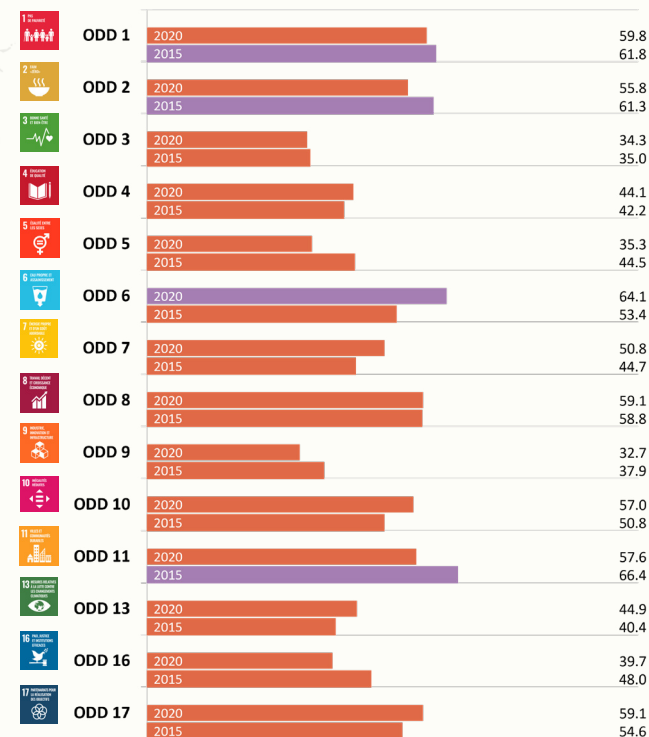

Scores par objectif pour 2015 et 2020