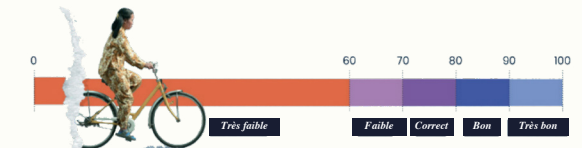

Pires

Proportion de femmes (15 ans et plus) déclarant avoir eu assez d'argent pour se procurer un abri ou un logement au cours des 12 derniers mois

Pourcentage de femmes (15 ans et plus) déclarant se sentir en sécurité lorsqu'elles marchent seules la nuit dans la ville ou la région où elles habitent

Mesure dans laquelle les femmes ont un accès sûr, égal et effectif à la justice

EQUAL MEASURES 2030

Scores par objectif pour 2015 et 2020

Système de notation

Progrès rapides: Augmentation de >3 points

Quelques progrès : Augmentation de <3 points et >1 point