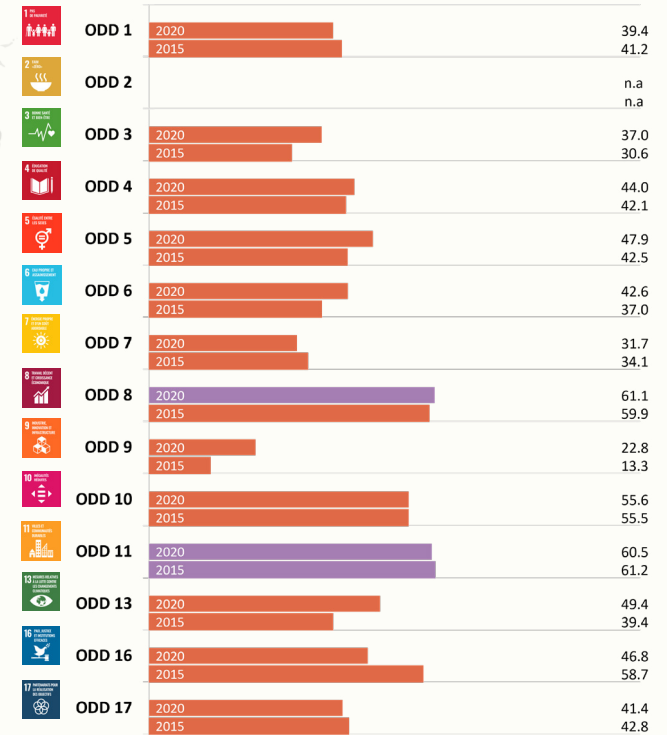

L'indice de genre des ODD couvre 144 pays, 98 % des filles et des femmes dans le monde, et 14 des 17 Objectifs de développement durable. Il comprend 56 indicateurs qui saisissent les mesures liées au genre dans l'ensemble de l'Agenda 2030.

[Découvrez quel âge vous aurez!](#)

[Explorer le Rapport sur l'indice](#)

[Explorer les données de l'indice](#)

[Suivez-nous sur Twitter](#)

Indicateurs les plus et les moins performants depuis 2015

Meilleurs

Pires

Proportion de femmes (15 ans et plus) déclarant avoir eu assez d'argent pour se procurer un abri ou un logement au cours des 12 derniers mois

Pourcentage de femmes (15 ans et plus) déclarant se sentir en sécurité lorsqu'elles marchent seules la nuit dans la ville ou la région où elles habitent

Mesure dans laquelle les femmes ont un accès sûr, égal et effectif à la justice

EQUAL MEASURES 2030

Scores par objectif pour 2015 et 2020

Système de notation

Progrès rapides: Augmentation de >3 points

Quelques progrès : Augmentation de <3 points et >1 point