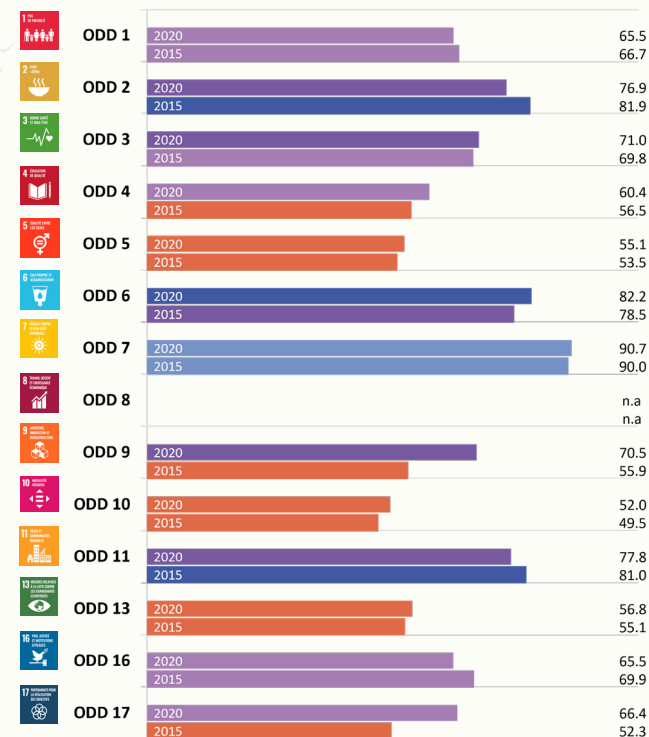

Scores par objectif pour 2015 et 2020