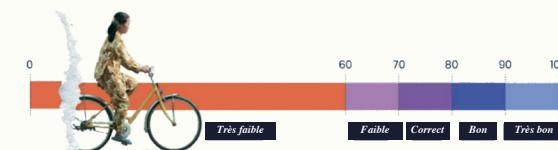

Mesure dans laquelle un budget national est ventilé en fonction de facteurs tels que le genre, l'âge, le revenu ou la région

Ouverture des statistiques - Couverture et ventilation des indicateurs

Proportion de femmes ayant accès à des services Internet

Pires

Pourcentage de femmes (15 ans et plus) déclarant se sentir en sécurité lorsqu'elles marchent seules la nuit dans la ville ou la région où elles habitent

Proportion de femmes (15 ans et +) déclarant avoir eu assez d'argent pour acheter de la nourriture dont elles/leur famille avait besoin au cours des 12 derniers mois

Proportion de femmes (15 ans et plus) déclarant avoir eu assez d'argent pour se procurer un abri ou un logement au cours des 12 derniers mois

Scores par objectif pour 2015 et 2020

Système de notation

- Progrès rapides: Augmentation de >3 points
- Quelques progrès: Augmentation de <3 points et >1 point
- Aucun progrès: Moins de +1 ou -1 point de variation
- Baisse ou mauvaise direction: Baisse de plus de -1 point