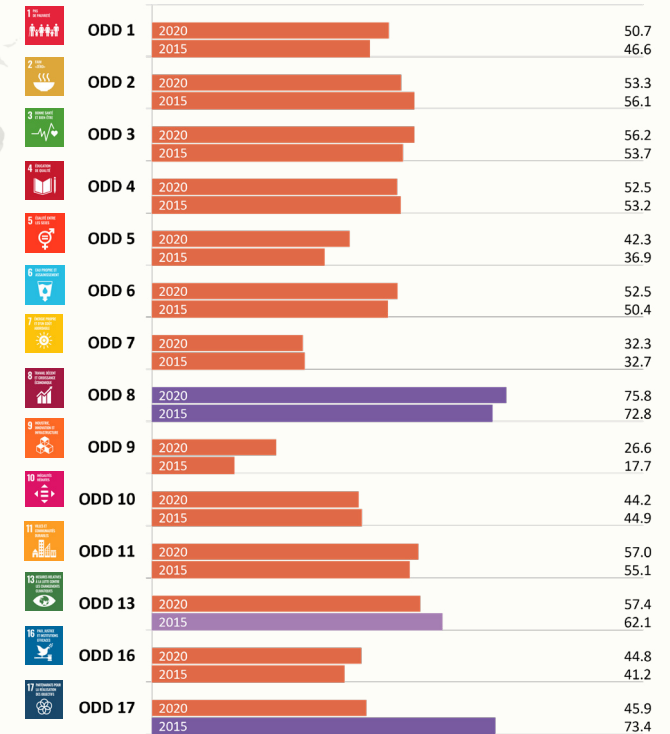

Scores par objectif pour 2015 et 2020