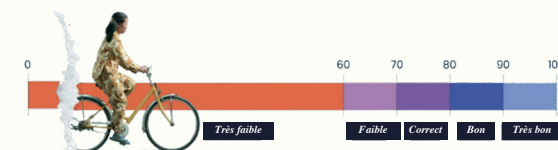

Recettes fiscales en pourcentage du PIB

Pires

Mesure dans laquelle la délégation représentant le pays à la réunion de la COP est équilibrée entre les sexes

Indice d'inégalité de Palma (part des revenus des 10% des ménages les plus riches divisée par la part des revenus des 40% des ménages les plus pauvres)

Proportion de femmes (15 ans et plus) se déclarant satisfaites de la qualité des routes dans leur ville ou zone de résidence

EQUAL MEASURES 2030

Scores par objectif pour 2015 et 2020

Système de notation

Progrès rapides: Augmentation de >3 points

Quelques progrès: Augmentation de <3 points et >1 point

Aucun progrès: Moins de +1 ou -1 point de variation

Baisse ou mauvaise direction: Baisse de plus de -1 point