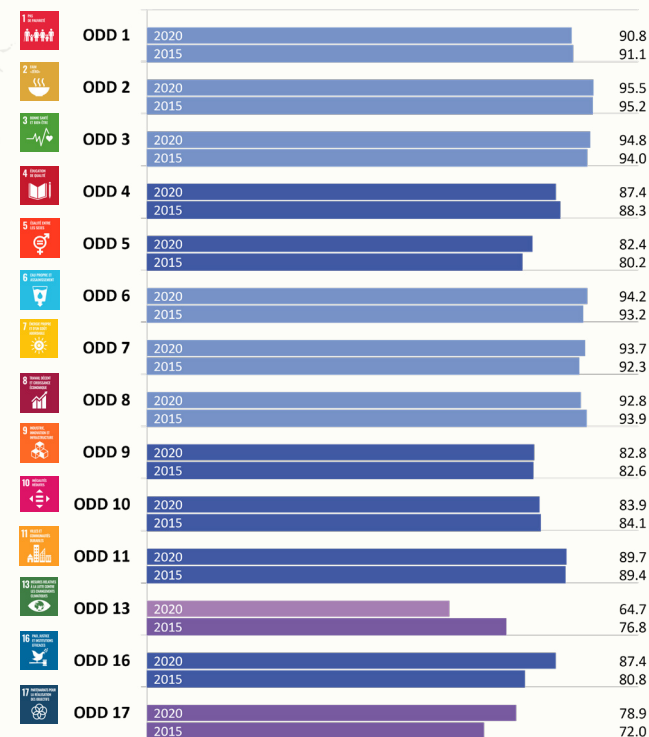

L'indice de genre des ODD couvre 144 pays, 98 % des filles et des femmes dans le monde, et 14 des 17 Objectifs de développement durable. Il comprend 56 indicateurs qui saisissent les mesures liées au genre dans l'ensemble de l'Agenda 2030.

[Découvrez quel âge vous aurez!](#)

[Explorer le Rapport sur l'indice](#)

[Explorer les données de l'indice](#)

[Suivez-nous sur Twitter](#)

Indicateurs les plus et les moins performants depuis 2015

Meilleurs

Recettes fiscales en pourcentage du PIB

Pires

Mesure dans laquelle la délégation représentant le pays à la réunion de la COP est équilibrée entre les sexes

Indice d'inégalité de Palma (part des revenus des 10% des ménages les plus riches divisée par la part des revenus des 40% des ménages les plus pauvres)

Proportion de femmes (15 ans et plus) se déclarant satisfaites de la qualité des routes dans leur ville ou zone de résidence

EQUAL MEASURES 2030

Scores par objectif pour 2015 et 2020

Système de notation

Progrès rapides: Augmentation de >3 points