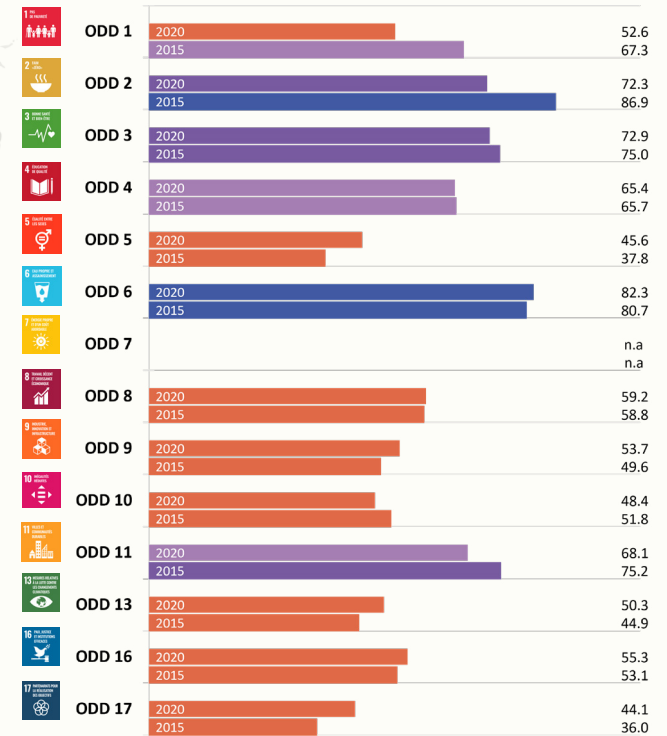

Scores par objectif pour 2015 et 2020