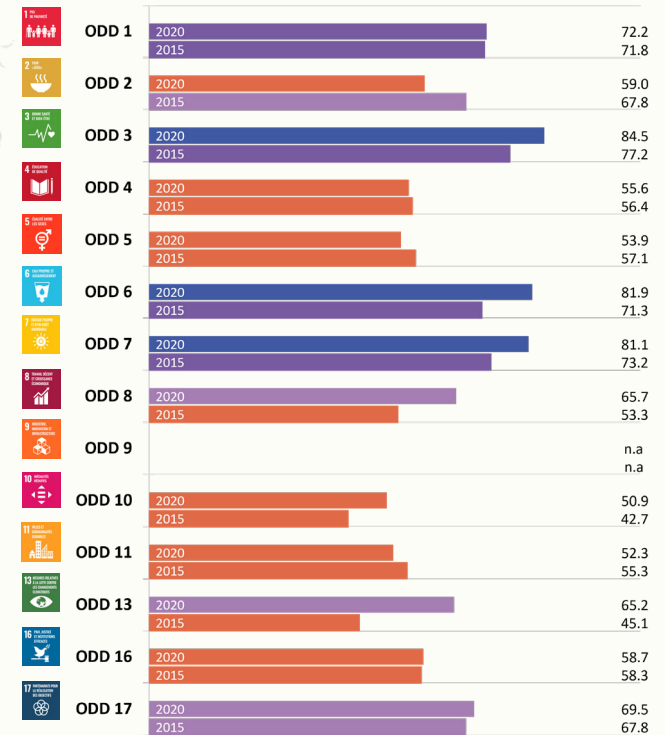

Scores par objectif pour 2015 et 2020