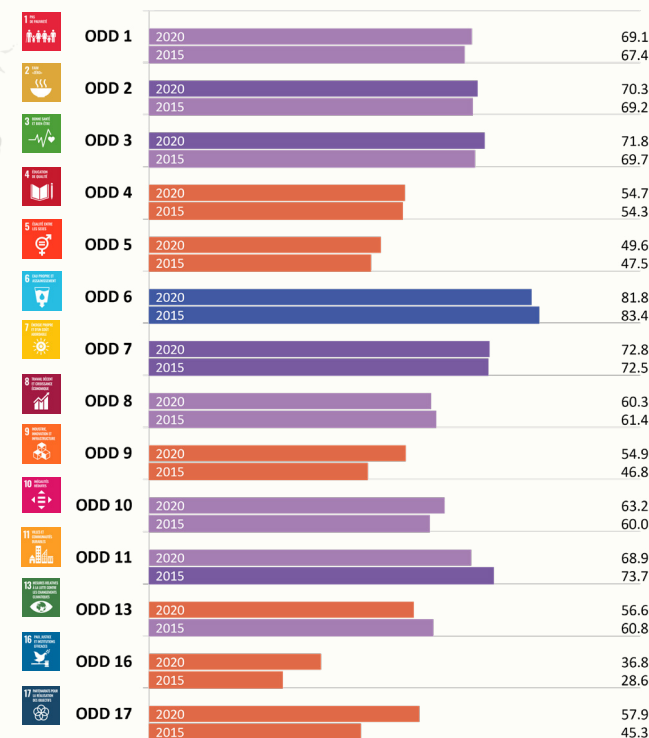

L'indice de genre des ODD couvre 144 pays, 98 % des filles et des femmes dans le monde, et 14 des 17 Objectifs de développement durable. Il comprend 56 indicateurs qui saisissent les mesures liées au genre dans l'ensemble de l'Agenda 2030.

[Découvrez quel âge vous aurez!](#)

[Explorer le Rapport sur l'indice](#)

[Explorer les données de l'indice](#)

[Suivez-nous sur Twitter](#)

Indicateurs les plus et les moins performants depuis 2015

Meilleurs

Pires

Proportion de femmes (15 ans et plus) déclarant avoir eu assez d'argent pour se procurer un abri ou un logement au cours des 12 derniers mois

Mesure dans laquelle la délégation représentant le pays à la réunion de la COP est équilibrée entre les sexes

Proportion de femmes (15 ans et plus) se déclarant satisfaites de la qualité de l'eau dans leur ville ou zone de résidence

Scores par objectif pour 2015 et 2020

Système de notation

- Progrès rapides:** Augmentation de >3 points
- Quelques progrès:** Augmentation de <3 points et >1 point
- Aucun progrès:** Moins de +1 ou -1 point de variation
- Baisse ou mauvaise direction:** Baisse de plus de -1 point