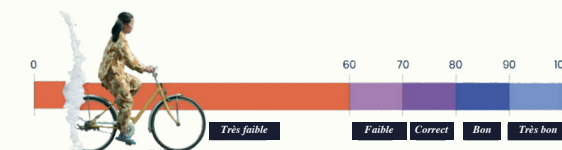

Mesure dans laquelle un budget national est ventilé en fonction de facteurs tels que le genre, l'âge, le revenu ou la région

Femmes victimes d'homicide volontaire (pour 100 000 femmes)

Proportion de femmes occupant de hautes fonctions ministérielles/gouvernementales

Pires

Proportion de femmes (15 ans et plus) déclarant avoir eu assez d'argent pour se procurer un abri ou un logement au cours des 12 derniers mois

Mesure dans laquelle la délégation représentant le pays à la réunion de la COP est équilibrée entre les sexes

Proportion de femmes (15 ans et plus) se déclarant satisfaites de la qualité de l'eau dans leur ville ou zone de résidence

Scores par objectif pour 2015 et 2020

Système de notation

- Progrès rapides:** Augmentation de >3 points
- Quelques progrès:** Augmentation de <3 points et >1 point
- Aucun progrès:** Moins de +1 ou -1 point de variation
- Baisse ou mauvaise direction:** Baisse de plus de -1 point