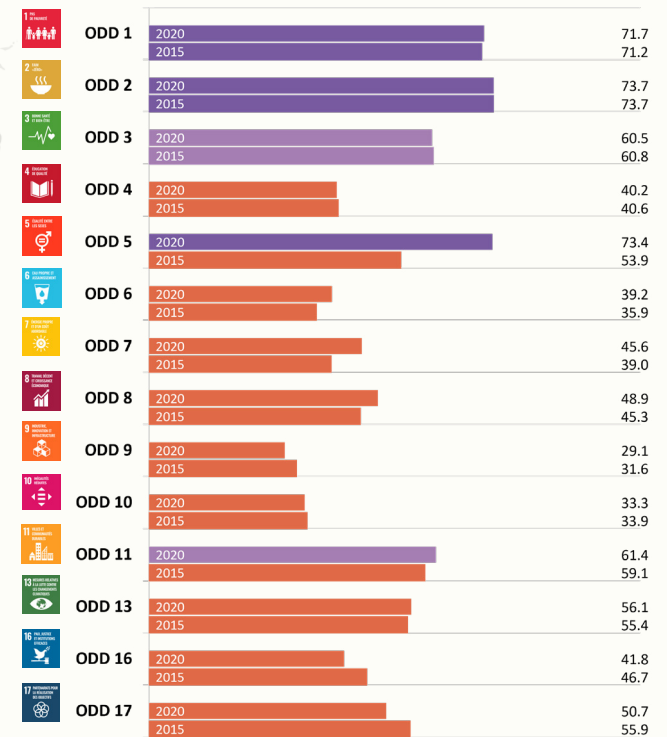

L'indice de genre des ODD couvre 144 pays, 98 % des filles et des femmes dans le monde, et 14 des 17 Objectifs de développement durable. Il comprend 56 indicateurs qui saisissent les mesures liées au genre dans l'ensemble de l'Agenda 2030.

[Découvrez quel âge vous aurez!](#)

[Explorer le Rapport sur l'indice](#)

[Explorer les données de l'indice](#)

[Suivez-nous sur Twitter](#)

Indicateurs les plus et les moins performants depuis 2015

Meilleurs

Pires

Pourcentage de femmes (15 ans et plus) déclarant se sentir en sécurité lorsqu'elles marchent seules la nuit dans la ville ou la région où elles habitent

Ouverture des statistiques - Couverture et ventilation des indicateurs

Proportion de femmes (15 ans et plus) déclarant avoir eu assez d'argent pour se procurer un abri ou un logement au cours des 12 derniers mois

EQUAL MEASURES 2030

Scores par objectif pour 2015 et 2020

Système de notation