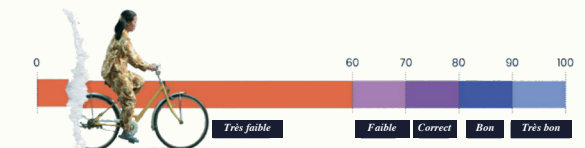

Pires

Pourcentage de femmes (15 ans et plus) déclarant se sentir en sécurité lorsqu'elles marchent seules la nuit dans la ville ou la région où elles habitent

Ouverture des statistiques - Couverture et ventilation des indicateurs

Proportion de femmes (15 ans et plus) déclarant avoir eu assez d'argent pour se procurer un abri ou un logement au cours des 12 derniers mois

EQUAL MEASURES 2030

Scores par objectif pour 2015 et 2020

Système de notation