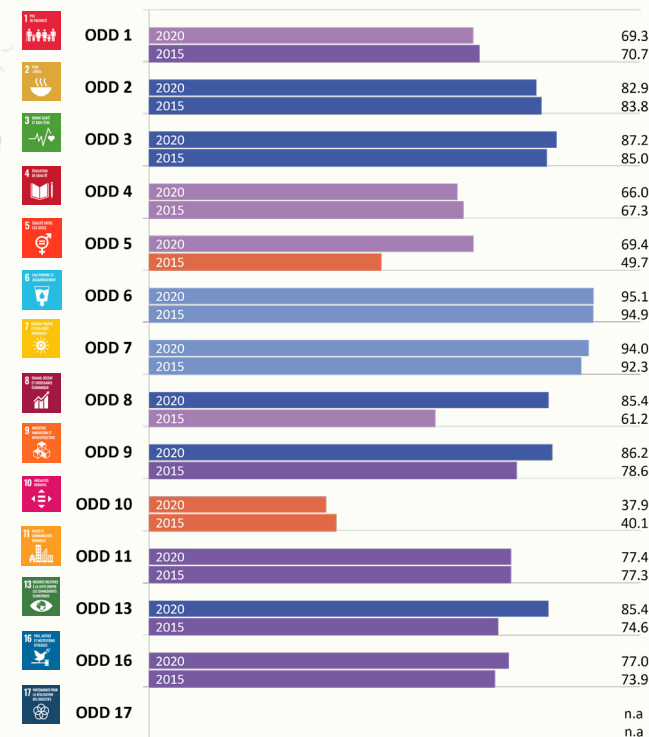

Scores par objectif pour 2015 et 2020