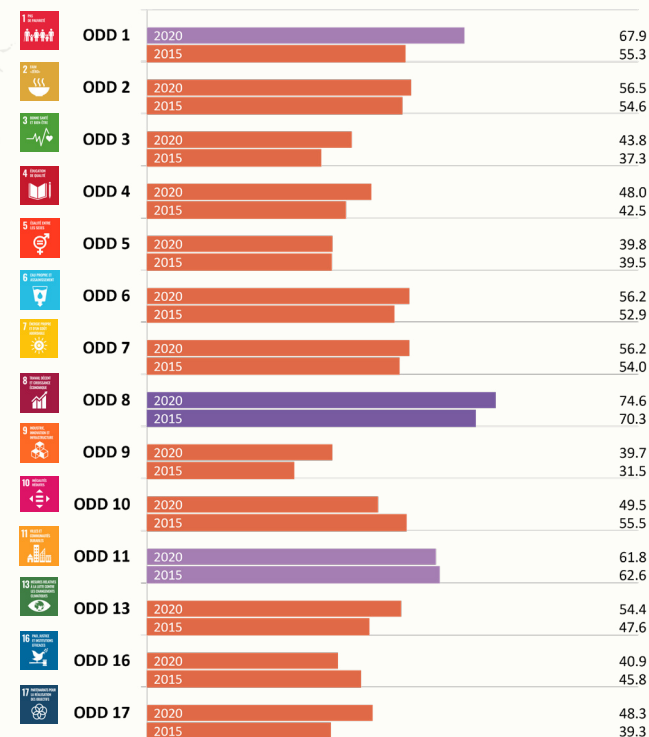

Scores par objectif pour 2015 et 2020