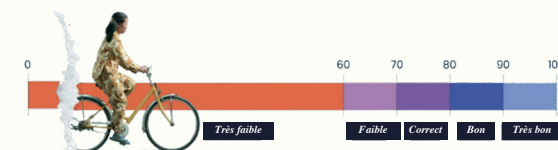

Mesure dans laquelle la délégation représentant le pays à la réunion de la COP est équilibrée entre les sexes

Pires

Mesure dans laquelle les femmes peuvent discuter librement de questions politiques dans les espaces privés et publics

Mesure dans laquelle les femmes ont un accès sûr, égal et effectif à la justice

Pourcentage de femmes (15 ans et plus) déclarant se sentir en sécurité lorsqu'elles marchent seules la nuit dans la ville ou la région où elles habitent

EQUAL MEASURES 2030

Scores par objectif pour 2015 et 2020

Système de notation

Progrès rapides: Augmentation de >3 points

Quelques progrès: Augmentation de <3 points et >1 point

Aucun progrès: Moins de +1 ou -1 point de variation