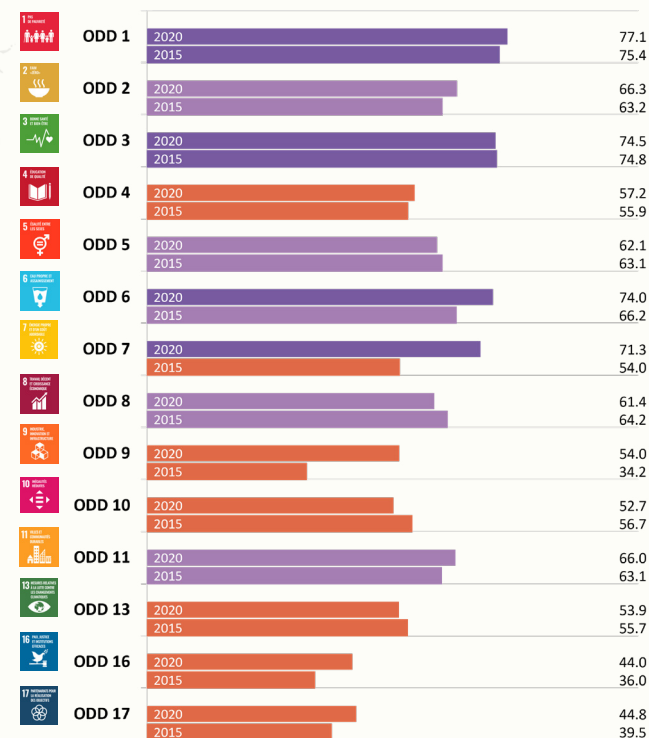

Scores par objectif pour 2015 et 2020