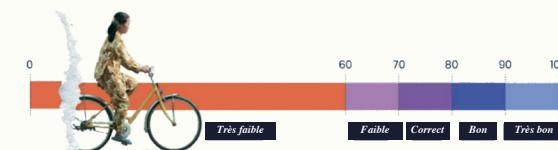

Système de notation

Progrès rapides: Augmentation de >3 points

Quelques progrès : Augmentation de <3 points et >1 point

Aucun progrès : Moins de +1 ou -1 point de variation

Baisse ou mauvaise direction : Baisse de plus de -1 point