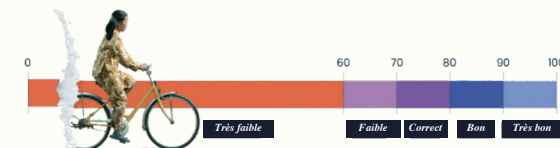

Système de notation

- Progrès rapides: Augmentation de >3 points
- Quelques progrès: Augmentation de <3 points et >1 point
- Aucun progrès: Moins de +1 ou -1 point de variation
- Baisse ou mauvaise direction: Baisse de plus de -1 point