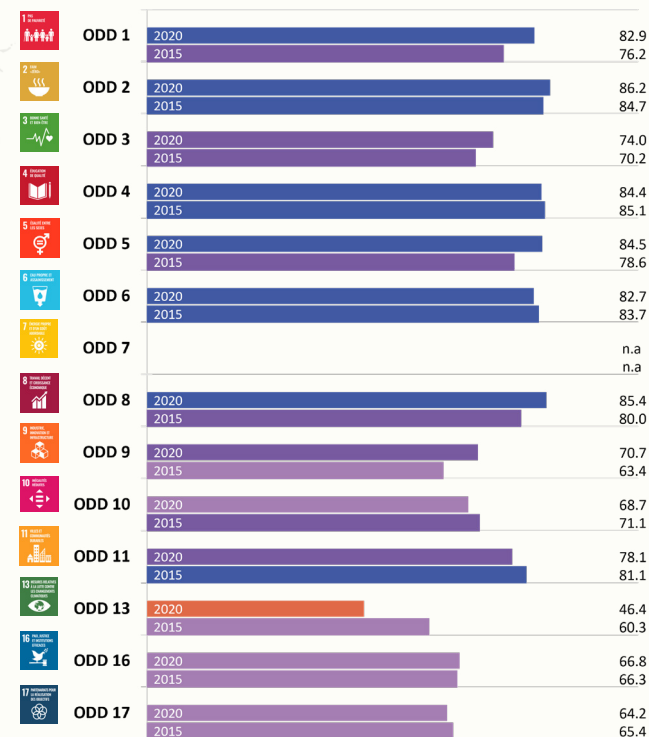

Scores par objectif pour 2015 et 2020