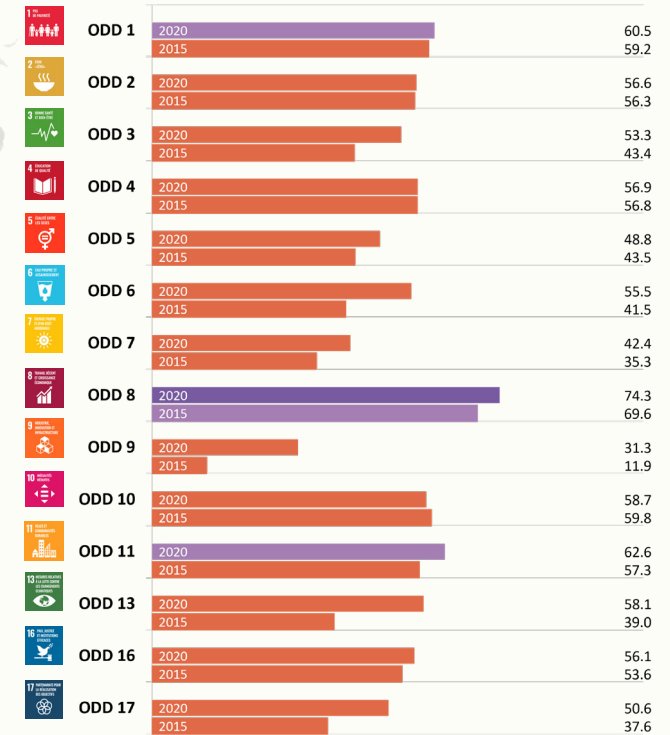

Scores par objectif pour 2015 et 2020