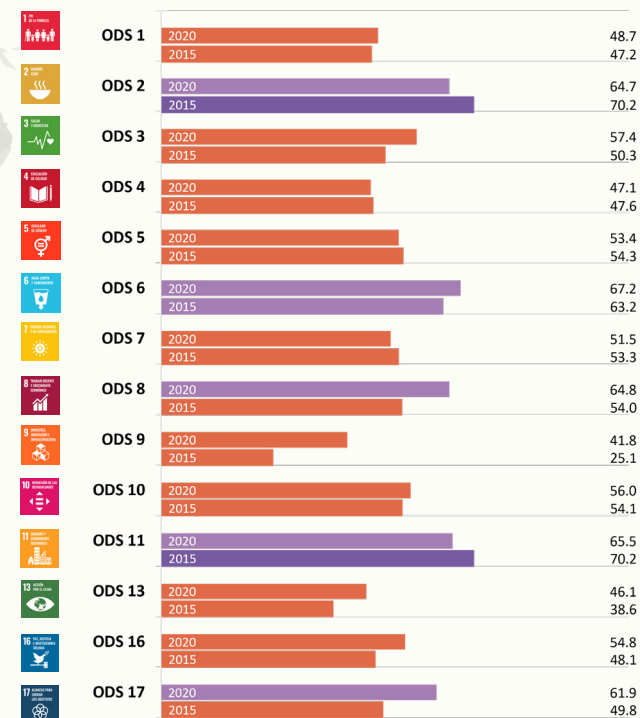

Puntaje por objetivo para 2015 y 2020