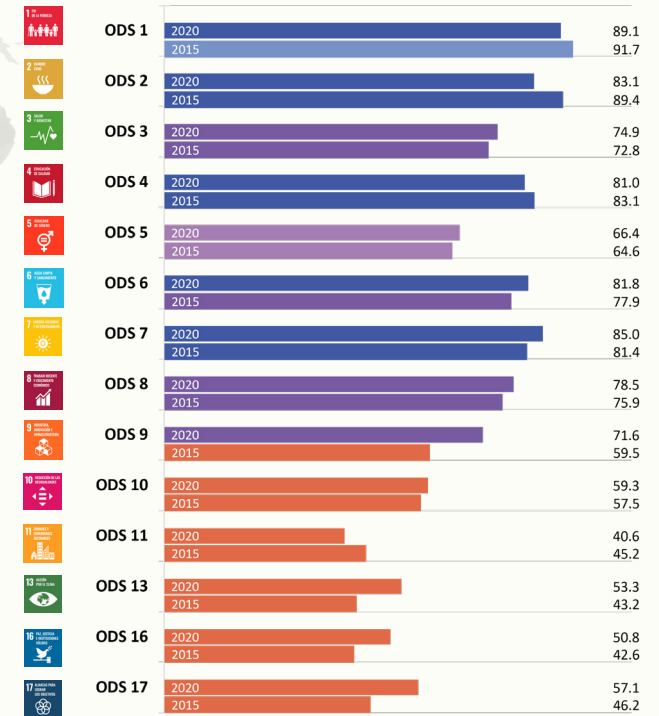

Puntaje por objetivo para 2015 y 2020