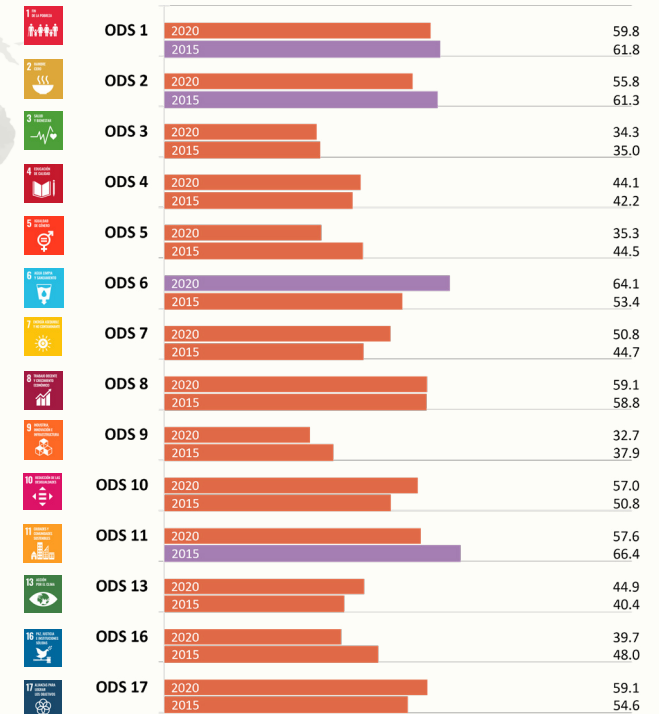

Puntaje por objetivo para 2015 y 2020