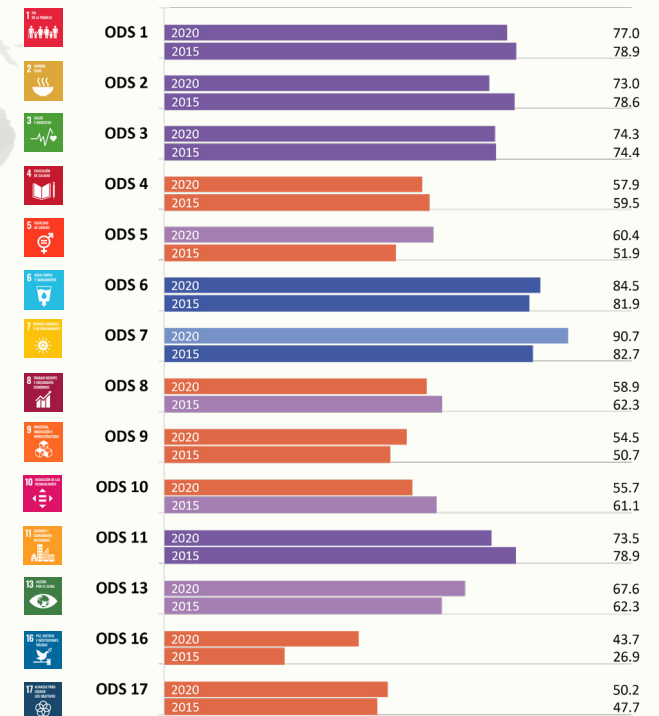

El índice de Género de los ODS abarca 144 países, esto es, el 98% de las mujeres y niñas del mundo, y 14 de los 17 Objetivos de Desarrollo Sostenible. Incluye 56 indicadores que capturan mediciones relativas al género en en toda la Agenda 2030.

## Indicadores de buen y mal desempeño desde 2015

**Buenos**

Proporción de puestos a nivel ministerial o en cargos directivos en el Gobierno ocupados por mujeres

Número de mujeres asesinadas víctimas de homicidio intencional (por cada 100.000 mujeres)

Porcentaje de mujeres (15+) que "se sienten seguras al caminar solas de noche por la ciudad o en su zona de residencia"

**Malos**

Grado en el que las mujeres pueden hablar abiertamente de asuntos políticos en espacios privados y públicos

## Puntaje por objetivo para 2015 y 2020