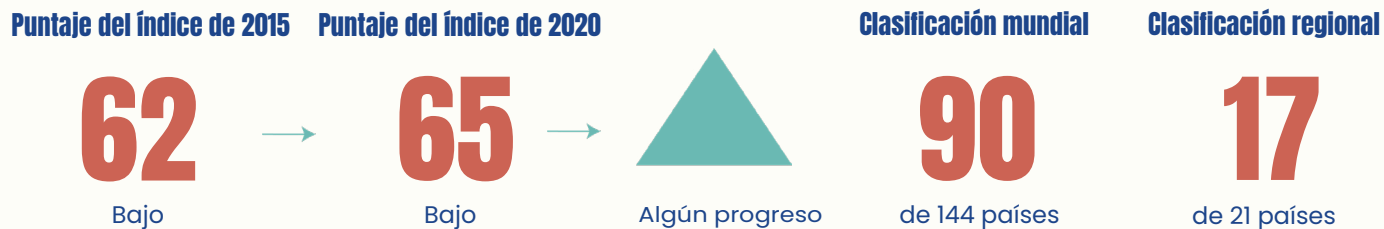

# El Salvador

América Latina y el Caribe

Si la tendencia histórica continúa, el mundo no logrará la igualdad de género hasta el 2108. ¿Cómo le está yendo a El Salvador en materia de igualdad de género en los ODS?

El índice de Género de los ODS abarca 144 países, esto es, el 98% de las mujeres y niñas del mundo, y 14 de los 17 Objetivos de Desarrollo Sostenible. Incluye 56 indicadores que capturan mediciones relativas al género en en toda la Agenda 2030.