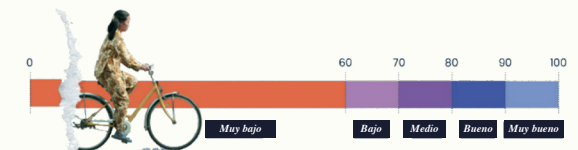

Malos

Proporción de mujeres que informan estar satisfechas con la calidad del aire en donde viven

Grado en el que la delegación que representa a su país en la COP tiene un equilibrio de género

Proporción de mujeres (15+) que reportan contar con familiares o amistades que, en caso de problemas, las ayudarán siempre que lo necesiten

Puntaje por objetivo para 2015 y 2020

Sistema de puntaje

- Progreso rápido:** Incremento de >3 puntos
- Algún progreso:** Incremento de entre <3 puntos y >1 punto
- Ningún progreso:** Menos de +1 o -1 de cambio en los puntos
- Disminución o dirección equivocada:** Baja de más de -1 punto