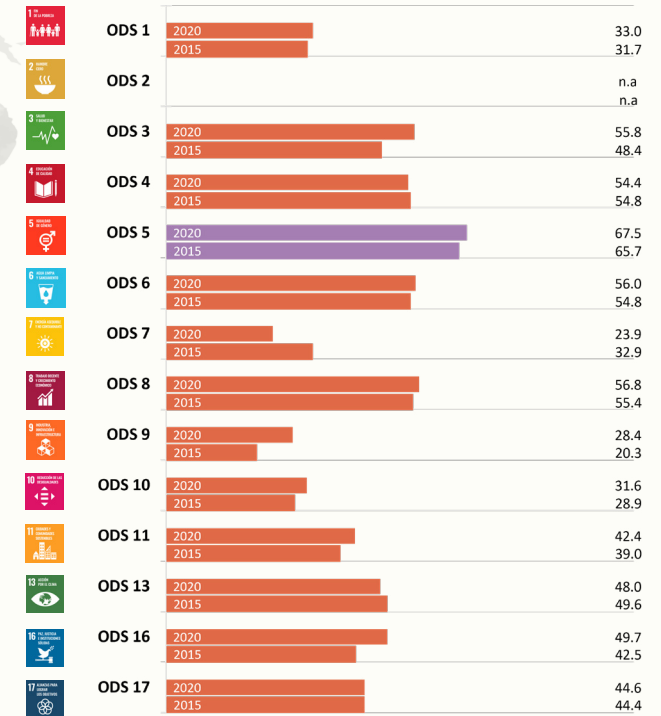

Burundi

África subsahariana

Si la tendencia histórica continúa, el mundo no logrará la igualdad de género hasta el 2108. ¿Cómo le está yendo a Burundi en materia de igualdad de género en los ODS?

El índice de Género de los ODS abarca 144 países, esto es, el 98% de las mujeres y niñas del mundo, y 14 de los 17 Objetivos de Desarrollo Sostenible. Incluye 56 indicadores que capturan mediciones relativas al género en toda la Agenda 2030.

¡Mira cuántos años tendrás tú!

[Conoce el Informe del índice](#)

[Explora los datos del índice](#)

[Síguenos en Twitter](#)

Indicadores de buen y mal desempeño desde 2015

Buenos

Proporción de mujeres que informan estar satisfechas con la calidad de los servicios sanitarios en su área

Malos

Proporción de mujeres que informan estar satisfechas con la calidad del aire en donde viven

Grado en el que la delegación que representa a su país en la COP tiene un equilibrio de género

Proporción de mujeres (15+) que reportan contar con familiares o amistades que, en caso de problemas, las ayudarán siempre que lo necesiten

Puntaje por objetivo para 2015 y 2020

Sistema de puntaje

- Progreso rápido:** Incremento de >3 puntos
- Algún progreso:** Incremento de entre <3 puntos y >1 punto
- Ningún progreso:** Menos de +1 o -1 de cambio en los puntos
- Disminución o dirección equivocada:** Baja de más de -1 punto